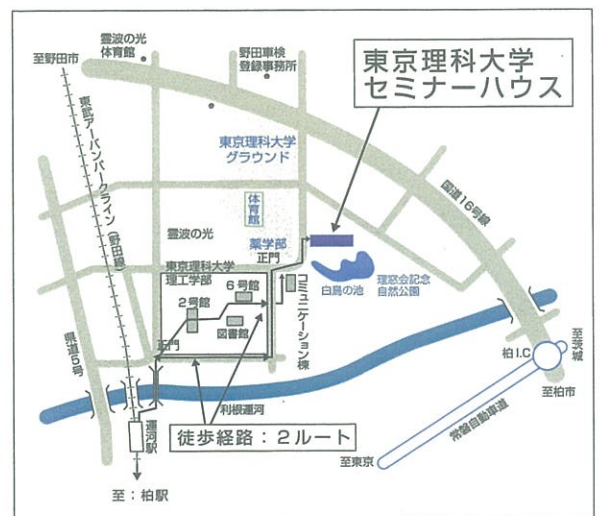

日時 2019年7月13日(土)13時30分～15時(13時から受付開始)

講師 愛知東邦大学
増田 孝 教授

会場 東京理科大学セミナーハウス

定員 先着150人

参加費 無料

申込方法 電話、はがき、FAX、メール
(seminar_house@rs.tus.ac.jp)で
セミナーハウス事務室へ

**申込先及び
問い合わせ先** 東京理科大学 セミナーハウス事務室
〒278-0022 千葉県野田市山崎2669
TEL 04-7121-3693
FAX 04-7121-4289